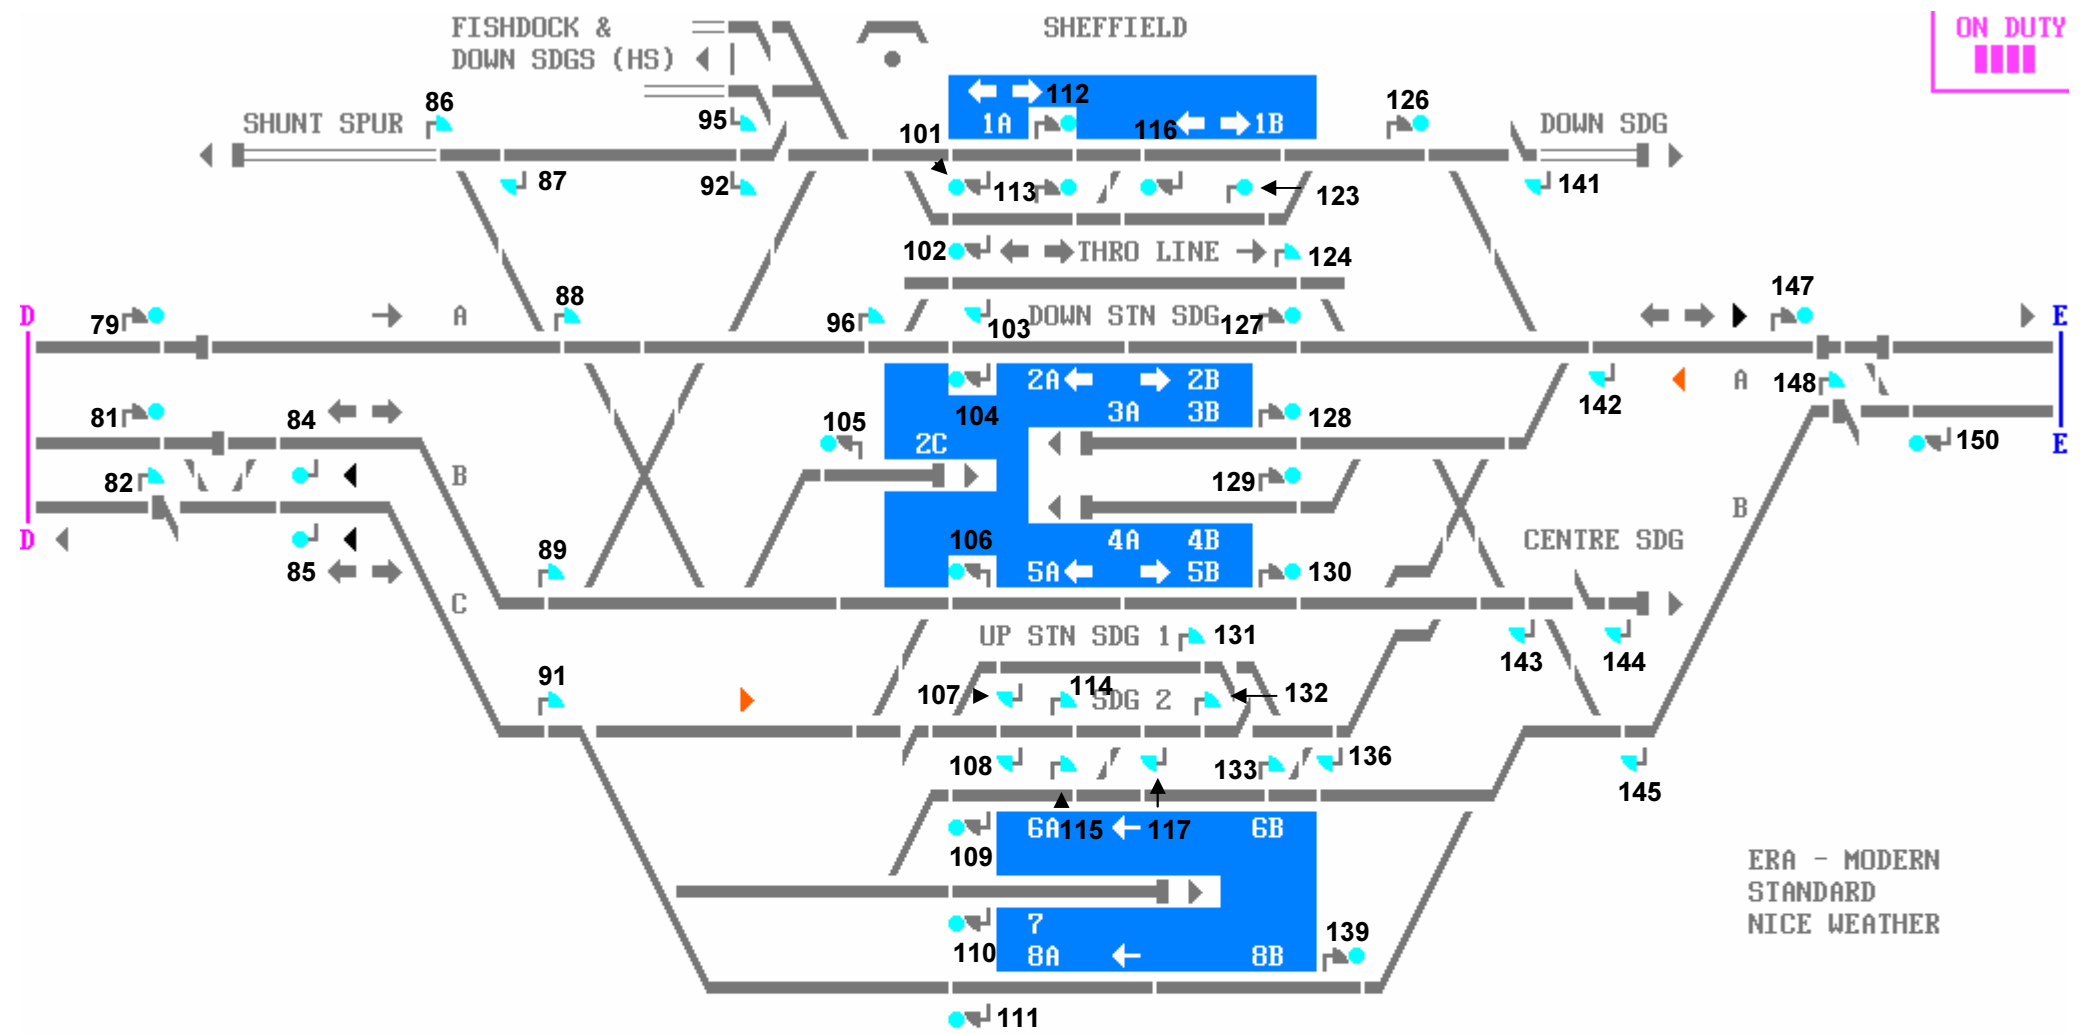

ON DUTY
■■■■

ON DUTY
||||

*1 GRIMESTHORPE SDGS
*2 MASBOROUGH DOWN SDGS
*3 WESTGATE SDG

ON DUTY
■■■■

MNU ROV REM ISO MSG VW1 VW2 VW3 VW4 VW5 VW6
PAUSED

ON DUTY
||||

MNU ROV REM ISO MSG VW1 VW2 VW3 VW4 VW5 VW6
 PAUSED

ON DUTY
||||