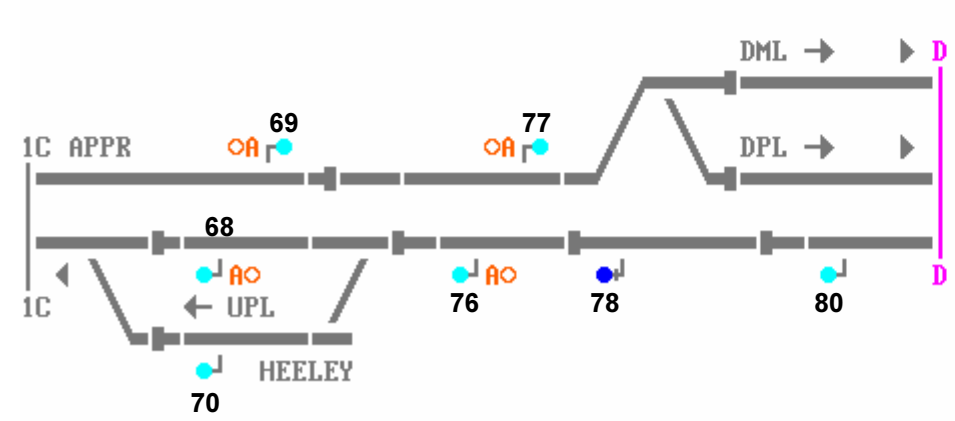

ON DUTY
■■■■

ON DUTY
||||

*1 GRIMESTHORPE SDGS
*2 MASBOROUGH DOWN SDGS
*3 WESTGATE SDG

ON DUTY
■■■■

MNU ROV REM ISO MSG VW1 VW2 VW3 VW4 VW5 VW6
PAUSED

ON DUTY
||||

MNU ROV REM ISO MSG VW1 VW2 VW3 VW4 VW5 VW6
 PAUSED

ON DUTY
||||