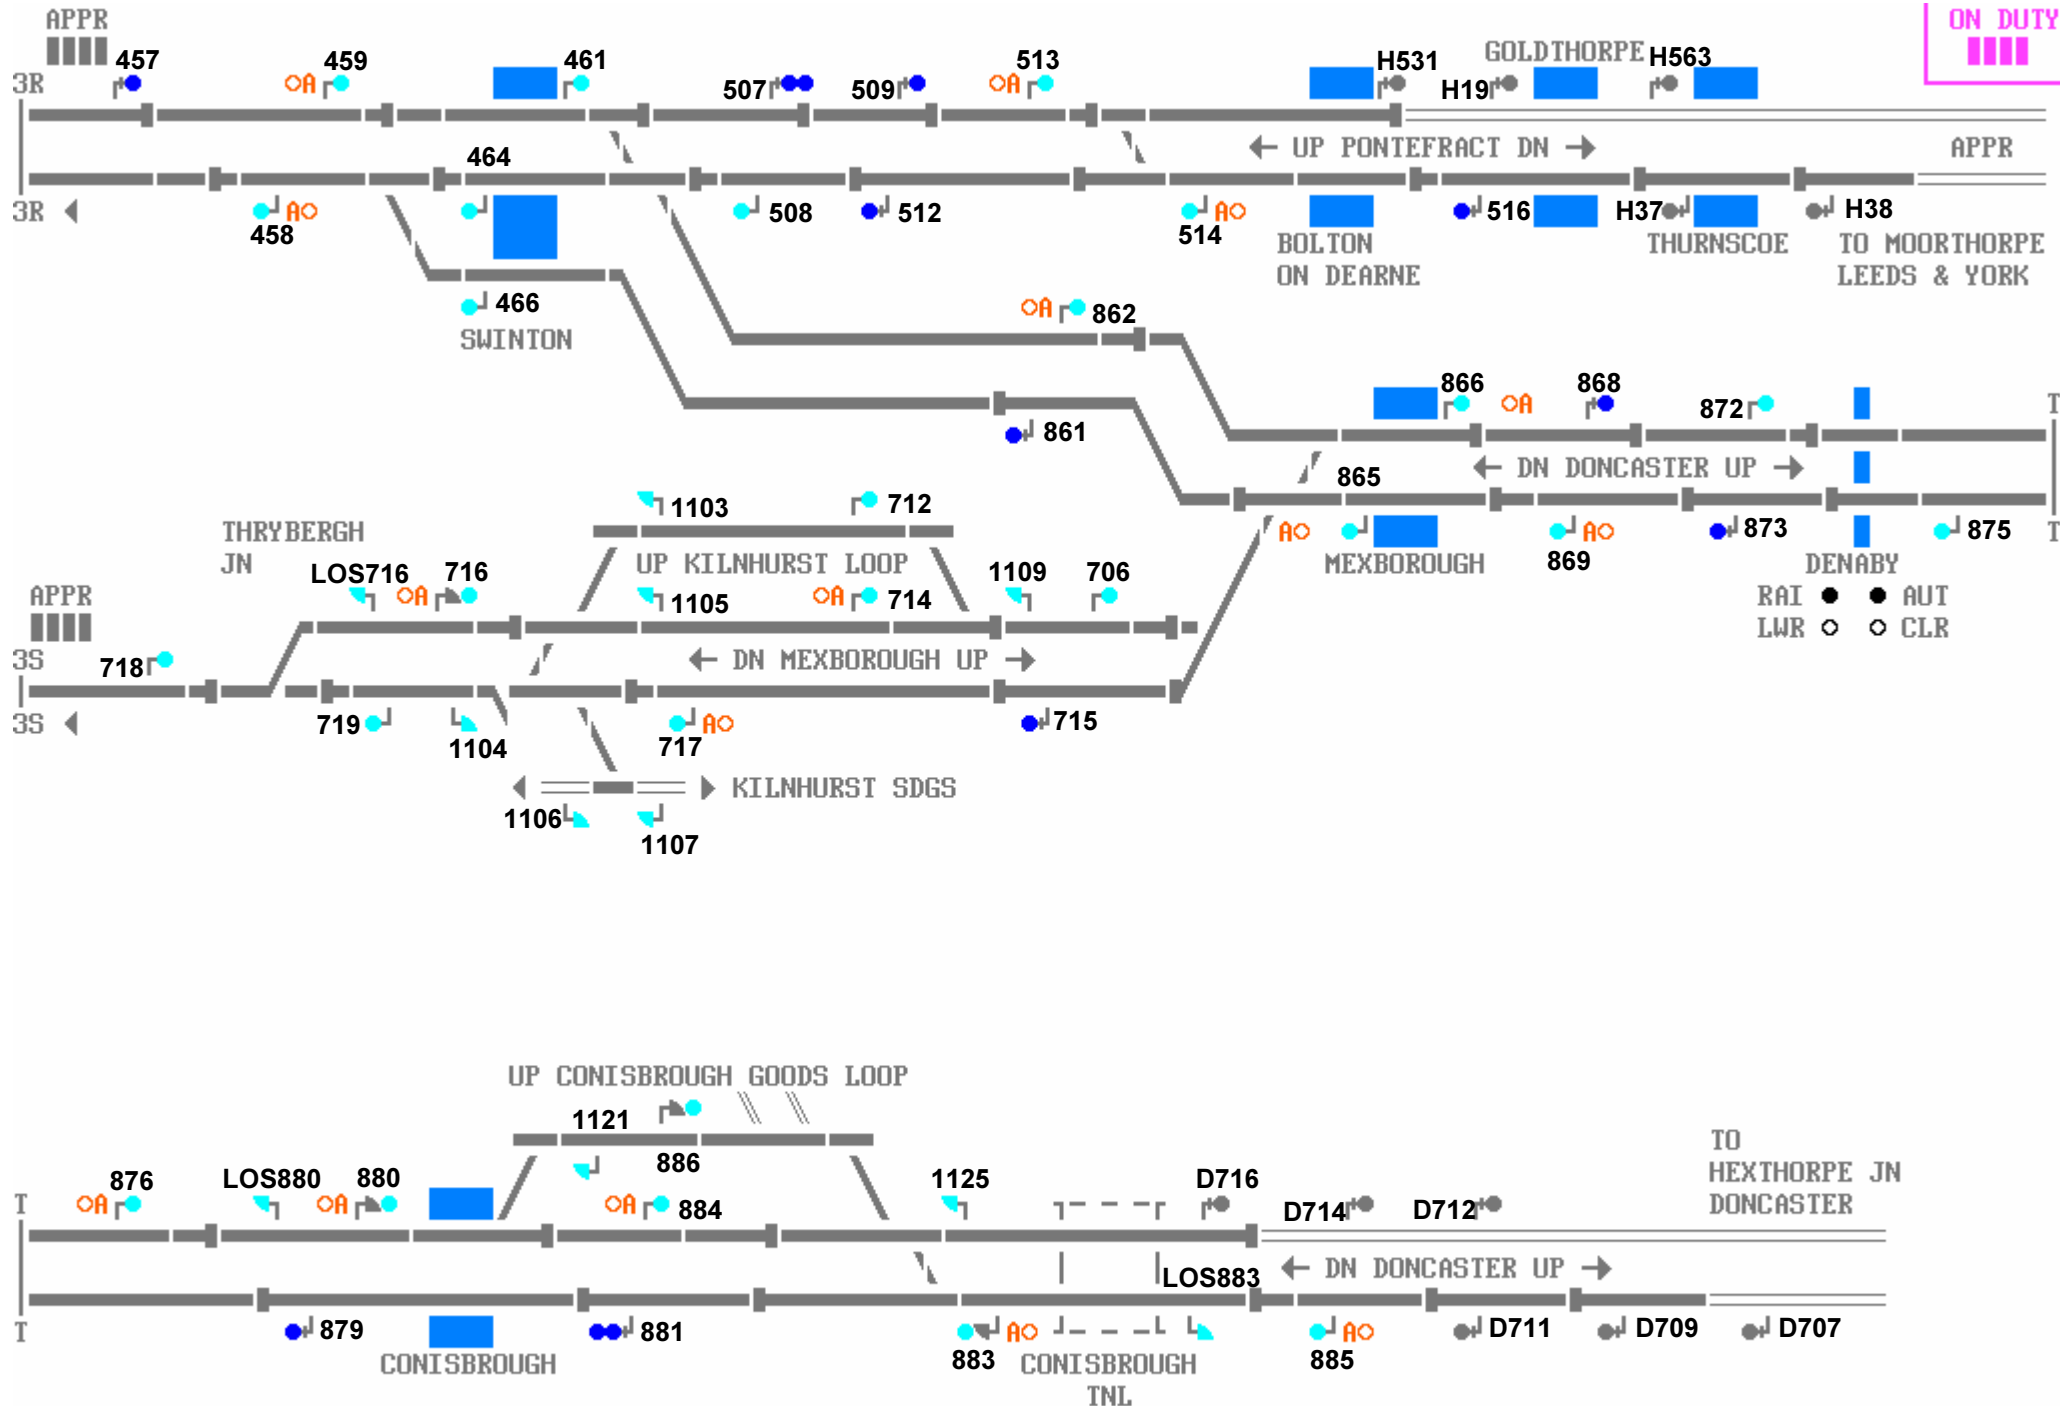

ON DUTY
■■■■

ON DUTY
||||

*1 GRIMESTHORPE SDGS
*2 MASBOROUGH DOWN SDGS
*3 WESTGATE SDG

ON DUTY
■■■■

MNU ROV REM ISO MSG VW1 VW2 VW3 VW4 VW5 VW6
PAUSED

ON DUTY
||||

MNU ROV REM ISO MSG VW1 VW2 VW3 VW4 VW5 VW6
 PAUSED

ON DUTY
||||