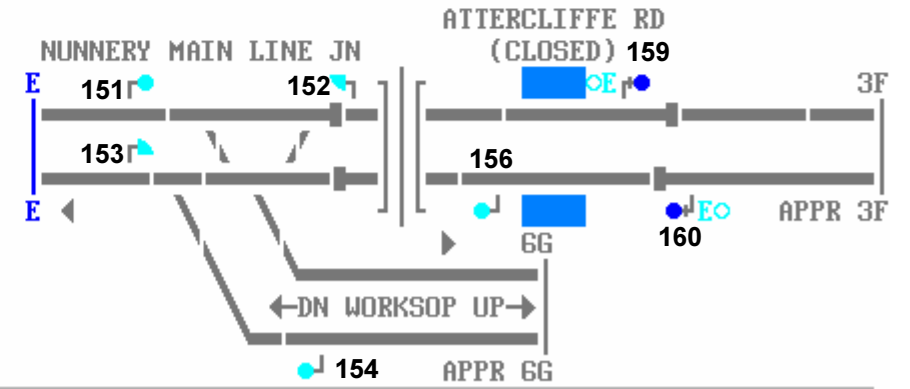

ON DUTY
■■■■

ON DUTY
||||

*1 GRIMESTHORPE SDGS
*2 MASBOROUGH DOWN SDGS
*3 WESTGATE SDG

ON DUTY
■■■■

MNU ROV REM ISO MSG VW1 VW2 VW3 VW4 VW5 VW6
PAUSED

ON DUTY
||||

MNU ROV REM ISO MSG VW1 VW2 VW3 VW4 VW5 VW6
 PAUSED