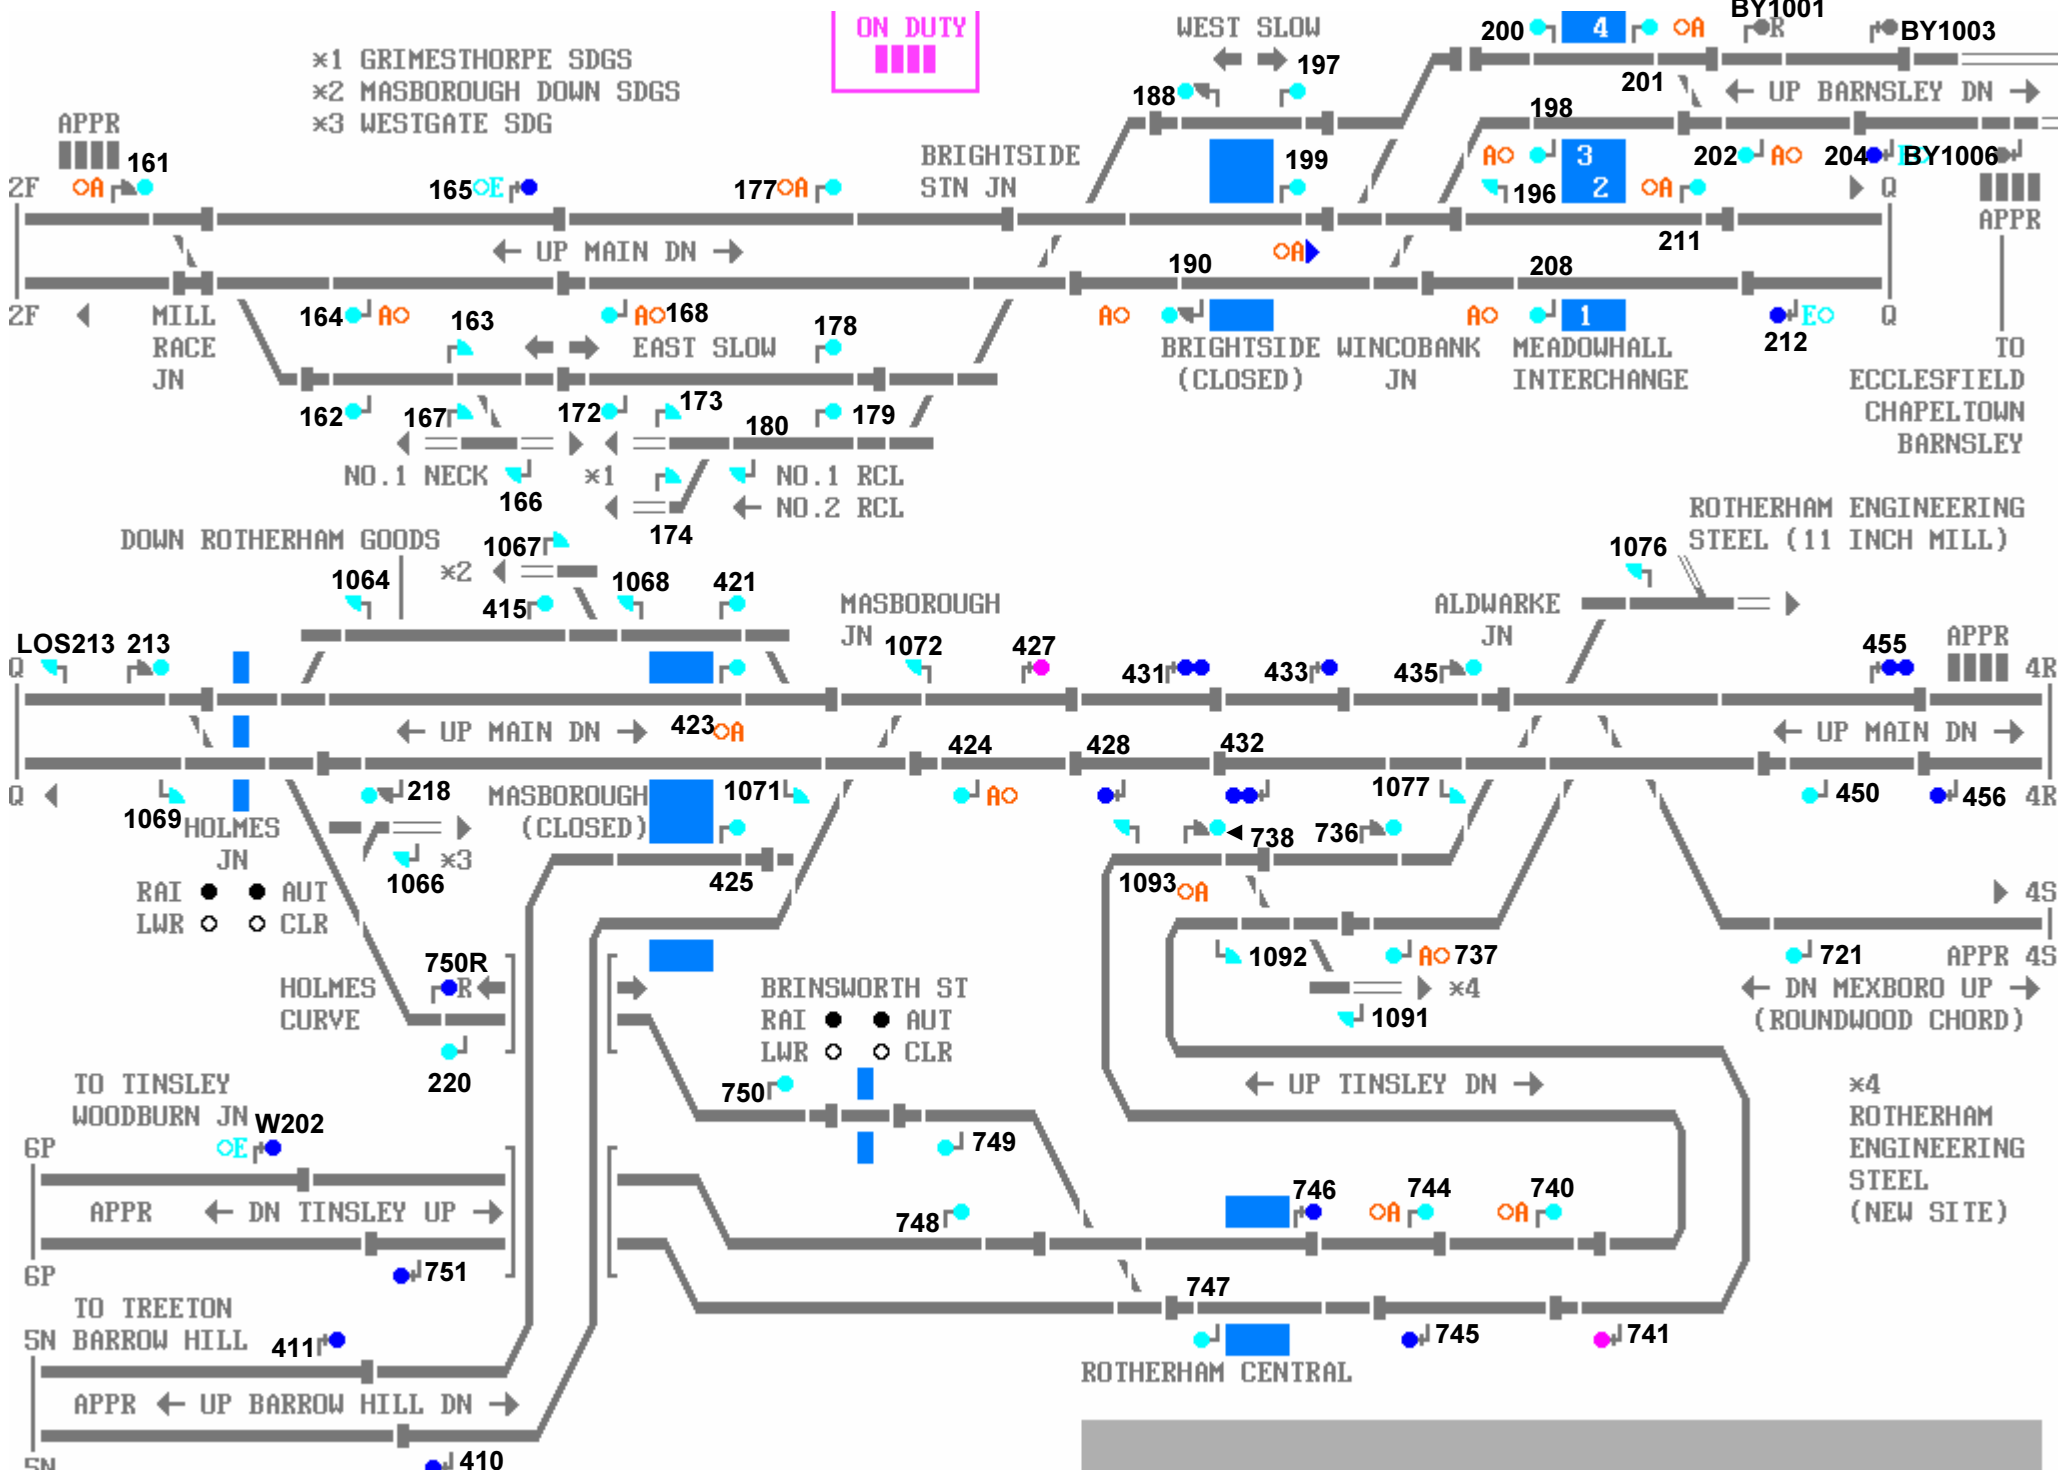

ON DUTY
■■■■

ON DUTY
||||

*1 GRIMESTHORPE SDGS
*2 MASBOROUGH DOWN SDGS
*3 WESTGATE SDG

ON DUTY
■■■■

MNU ROV REM ISO MSG VW1 VW2 VW3 VW4 VW5 VW6
PAUSED

ON DUTY
||||

MNU ROV REM ISO MSG VW1 VW2 VW3 VW4 VW5 VW6
 PAUSED

ON DUTY
||||