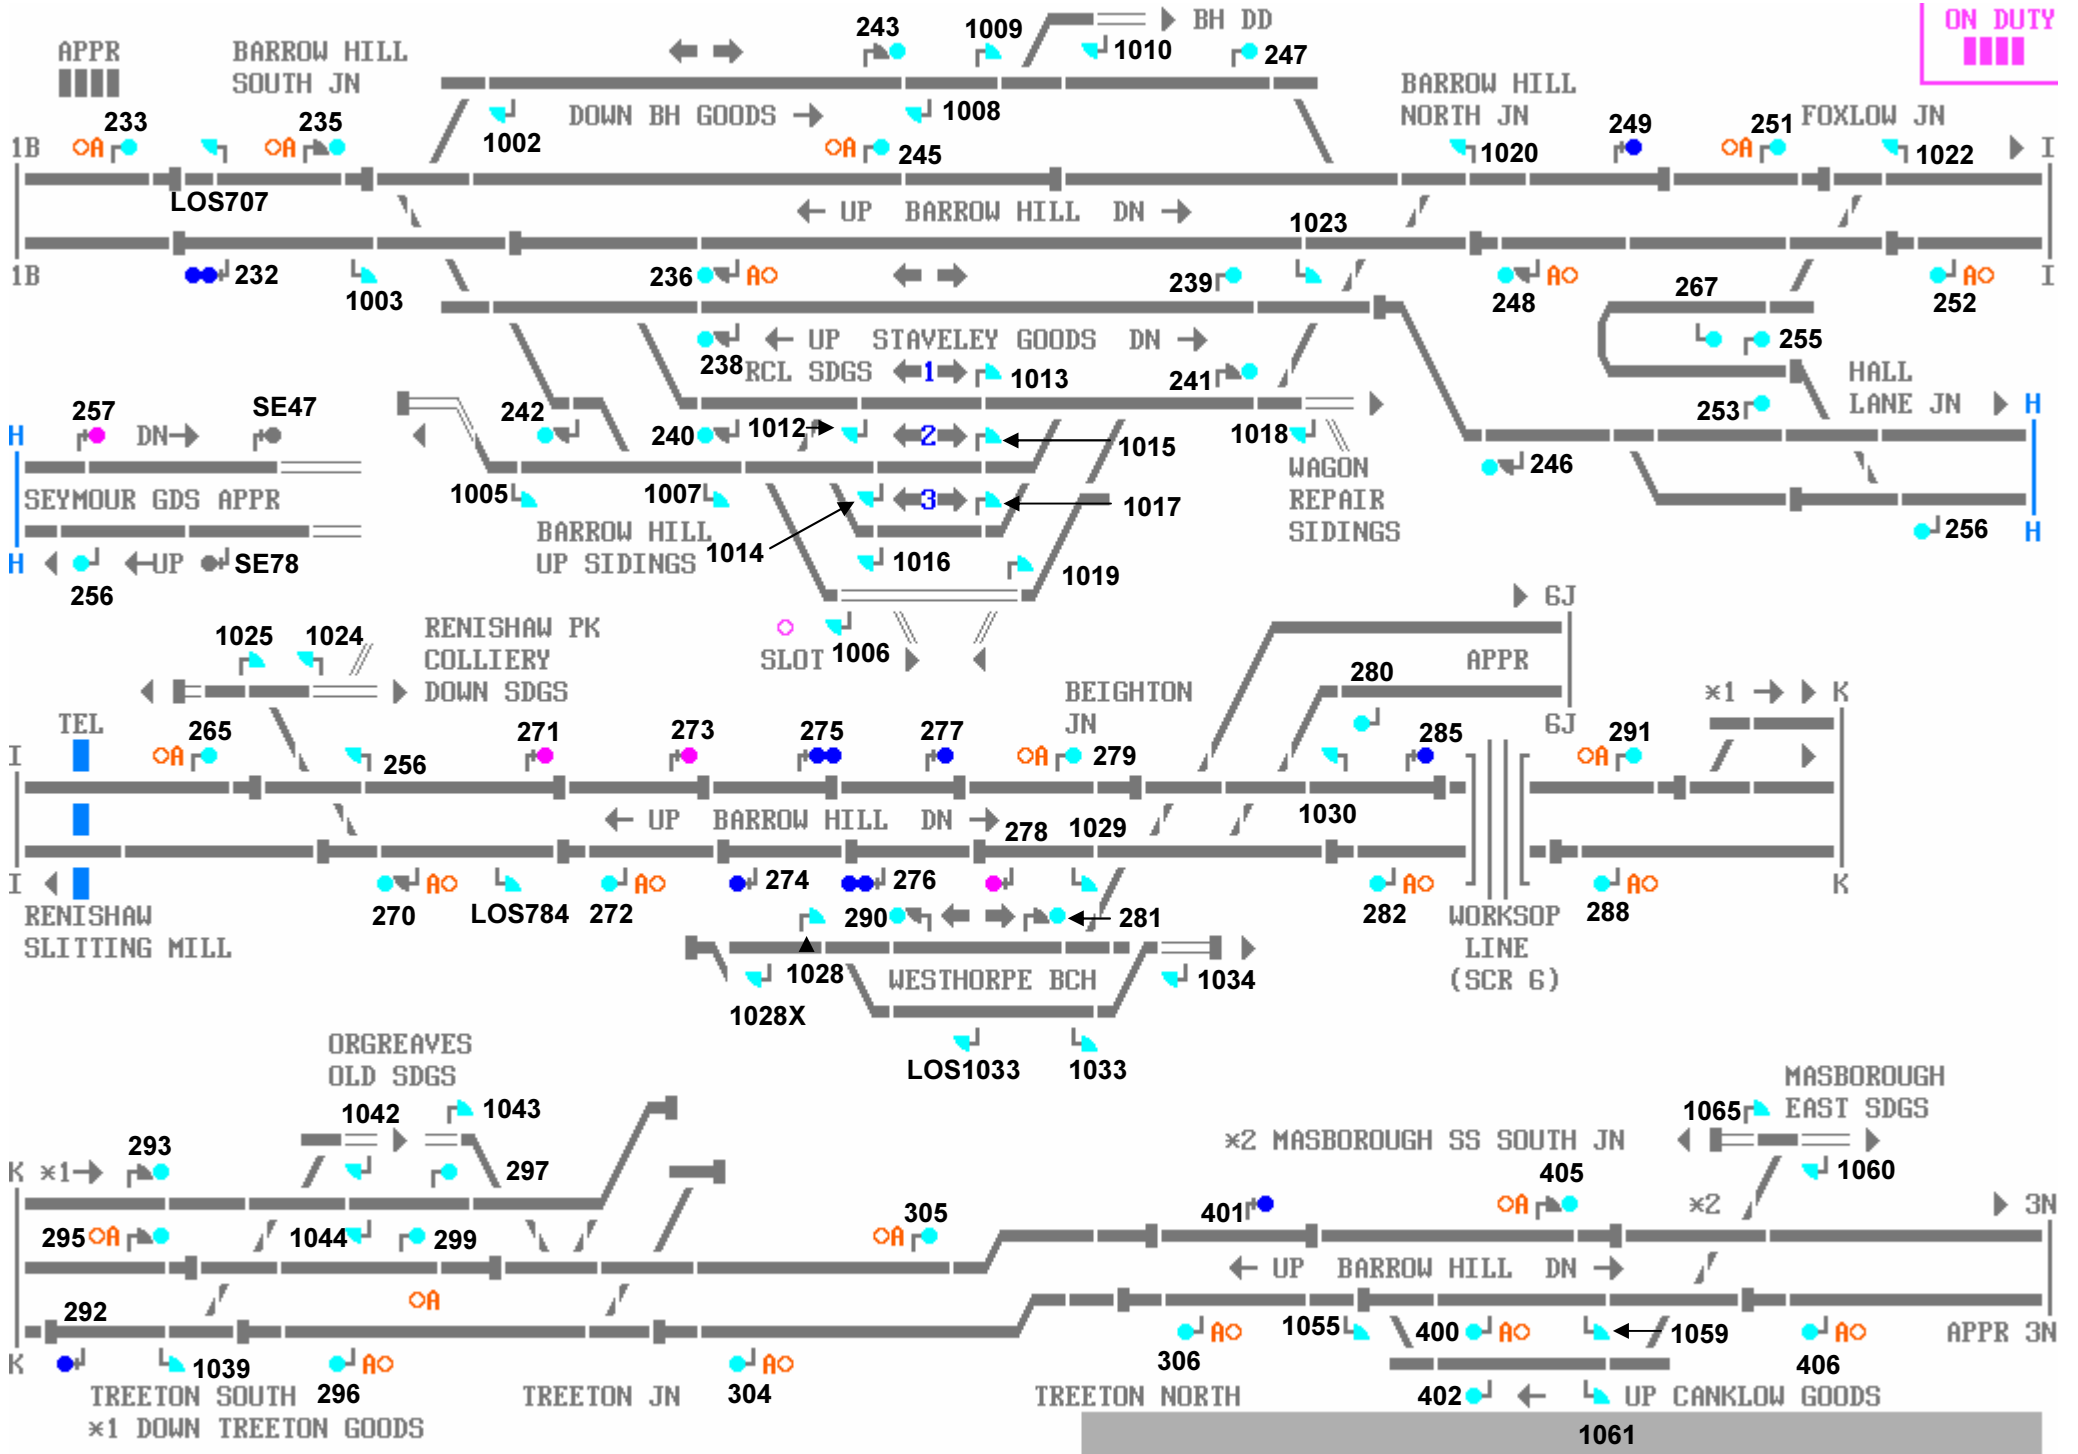

ON DUTY
■■■■

ON DUTY
||||

*1 GRIMESTHORPE SDGS
*2 MASBOROUGH DOWN SDGS
*3 WESTGATE SDG

ON DUTY
■■■■

MNU ROV REM ISO MSG VW1 VW2 VW3 VW4 VW5 VW6
PAUSED

ON DUTY
||||

MNU ROV REM ISO MSG VW1 VW2 VW3 VW4 VW5 VW6
 PAUSED

ON DUTY
||||